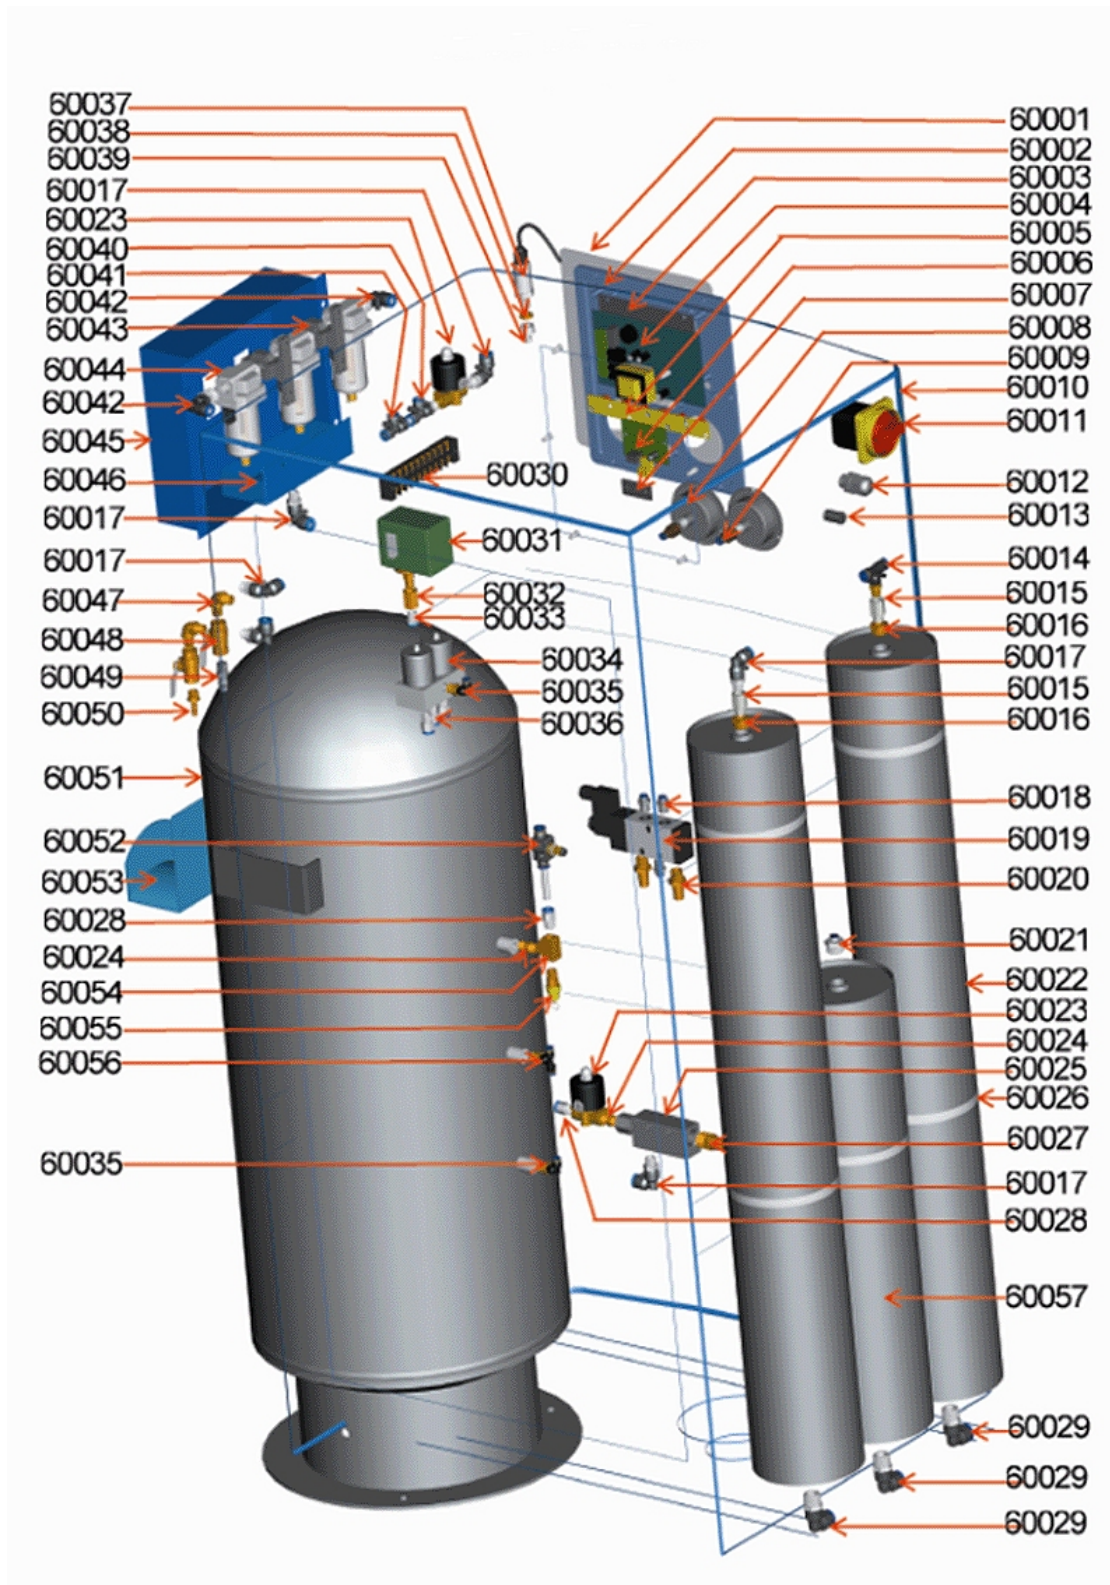

СПИСОК ЗАПАСНЫХ ЧАСТЕЙ ДЛЯ МОДЕЛИ NG 6000SE

Артикул для ТС образуется из номера запасной части (NO) и названия модели оборудования, например: *60017_NG6000SE.

NO	Name	Описание	Артикул ТС для заказа
60001	panel sticker	Накладка на панель управления	*NO МОДЕЛЬ
60002	control panel	Панель управления	*NO МОДЕЛЬ
60003	LED display board	Плата большого дисплея	*NO МОДЕЛЬ
60004	circuit board	Плата питания	*NO МОДЕЛЬ
60005	key	Клавиатура	*NO МОДЕЛЬ
60006	LED display	Плата малого дисплея (% азота)	*NO МОДЕЛЬ
60007	working indicator	Индикатор работы	*NO МОДЕЛЬ
60008	pressure gauge	Манометр	*NO МОДЕЛЬ
60009	rapid coupler EPCF4-02	Соединение б/с EPCF4-02	*NO МОДЕЛЬ
60010	case	Корпус установки	*NO МОДЕЛЬ
60011	switch	Выключатель питания	*NO МОДЕЛЬ
60012	rubber band GP9	Муфта ввода кабеля питания GP9	*NO МОДЕЛЬ
60013	fuse socket	Гнездо предохранителя	*NO МОДЕЛЬ
60014	rapid coupler EPB8-02	Соединение б/с EPB8-02	*NO МОДЕЛЬ
60015	cone way valve G1/4	Клапан конический G1/4	*NO МОДЕЛЬ
60016	copper block G1/2-G1/2	Фитинг латунный G1/2-G1/2	*NO МОДЕЛЬ
60017	rapid coupler ZPL8-02	Соединение б/с ZPL8-02	*NO МОДЕЛЬ
60018	rapid coupler ZPC8-03	Соединение б/с ZPL8-03	*NO МОДЕЛЬ
60019	solenoid	Блок соленоидов	*NO МОДЕЛЬ
60020	silencer G3/8	Глушитель пластиковый G3/8	*NO МОДЕЛЬ
60021	rapid coupler ZPC8-04	Соединение б/с ZPC8-04	*NO МОДЕЛЬ
60022	CMS tube	Фильтр мембранный	*NO МОДЕЛЬ
60023	Solenoid 2W-025-08	Клапан соленоидный 2W-025-08	*NO МОДЕЛЬ
60024	copper connector G1/4	Соединитель латунный G1/4	*NO МОДЕЛЬ
60025	vaccum generator	Генератор вакуума	*NO МОДЕЛЬ
60026	copper silencer G1/2	Глушитель латунный G1/2	*NO МОДЕЛЬ
60027	rapid coupler ZPL8-03	Соединение б/с ZPL8-03	*NO МОДЕЛЬ
60028	rapid coupler ZPC8-02	Соединение б/с ZPC8-02	*NO МОДЕЛЬ
60029	rapid coupler ZPL8-04	Соединение б/с ZPL8-04	*NO МОДЕЛЬ
60030	wire socket	Колодка клеммная	*NO МОДЕЛЬ
60031	pressure switch	Датчик давления	*NO МОДЕЛЬ
60032	screw for pressure switch	Шток датчика давления	*NO МОДЕЛЬ
60033	rapid coupler ZPC8-02	Соединение б/с ZPC8-02	*NO МОДЕЛЬ
60034	twin solenoid	Блок соленоидов двойной	*NO МОДЕЛЬ
60035	rapid coupler ZPL4-01	Соединение б/с ZPL4-01	*NO МОДЕЛЬ
60036	rapid coupler ZPC8-02	Соединение б/с ZPC8-02	*NO МОДЕЛЬ
60037	sensor	Датчик	*NO МОДЕЛЬ
60038	screw for sensor	Шток датчика	*NO МОДЕЛЬ
60039	connector	Соединитель	*NO МОДЕЛЬ
60040	T rapid coupler EPD8-02	Соединение Т-обр. б/с EPD8-02	*NO МОДЕЛЬ
60041	T rapid coupler EPE8	Соединение Т-обр. б/с EPE8	*NO МОДЕЛЬ
60042	rapid coupler ZPL8-03	Соединение б/с ZPL8-03	*NO МОДЕЛЬ
60043	filter braket	Держатель фильтра	*NO МОДЕЛЬ
60044	air filter AF3000-03	Фильтр воздушный AF3000-03	*NO МОДЕЛЬ
60045	filter cover	Кожух фильтра	*NO МОДЕЛЬ
60046	water tray	Ванночка для конденсата	*NO МОДЕЛЬ
60047	male connector G1/4	Соединитель «папа» G1/4	*NO МОДЕЛЬ
60048	ball valve G1/4	Кран шаровой G1/4	*NO МОДЕЛЬ
60049	rapid coupler 20PM	Соединение б/с 20PM	*NO МОДЕЛЬ
60050	air chuck	Фитинг подачи воздуха	*NO МОДЕЛЬ
60051	pressure tank 120L	Резервуар для азота на 120 л	*NO МОДЕЛЬ
60052	regulating valve	Клапан-регулятор	*NO МОДЕЛЬ
60053	hook	Полка	*NO МОДЕЛЬ
60054	copper block G1/4	Соединитель латунный G1/4	*NO МОДЕЛЬ
60055	safety valve G1/4	Клапан аварийный G1/4	*NO МОДЕЛЬ
60056	T rapid coupler EPB4-02	Соединение Т-обр. б/с EPB4-02	*NO МОДЕЛЬ
60057	active carbon tube	Баллон с активированным углем	*NO МОДЕЛЬ