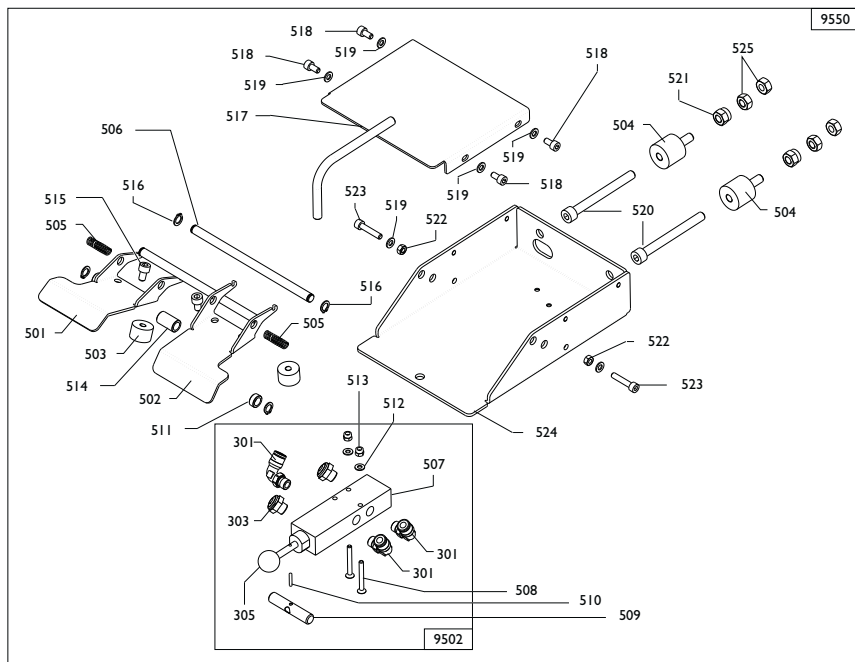

9550	5-101213	PEDALIERA	PEDAL
0501	4-104835	PEDALE SX	PEDAL SX
0502	4-104836	PEDALE DX	PEDAL DX
0503	441675	ANTIVIBRANTE	VIBRATION DAMPER
0504	4-104848	ANTIVIBRANTE	VIBRATION DAMPER
0505	4-104551	MOLLA	SPRING
0506	4-103742	PERNO	PIN
0508	2-01212	VITE M4x35	SCREW
0509	4-103750	PERNO AZION.VALVOLA	PIN
0510	2-01307	SPINA ELASTICA	SPIROL
0511	4-103744	DISTANZIALE	SPACER
0512	2-00209	RONDELLA	WASHER
0513	2-01018	DADO M4	NUT
0514	4-103746	DISTANZIALE	SPACER
0515	2-00308	VITE M6x10	SCREW
0516	2-00021	SEEGER D.8	SEEGER
0517	4-103747	COPERTURA PEDALIERA	COVER
0518	2-00891	VITE M5x10	SCREW
0519	2-00210	RONDELLA D.5	WASHER
0520	2-02647	VITE M8x80	SCREW