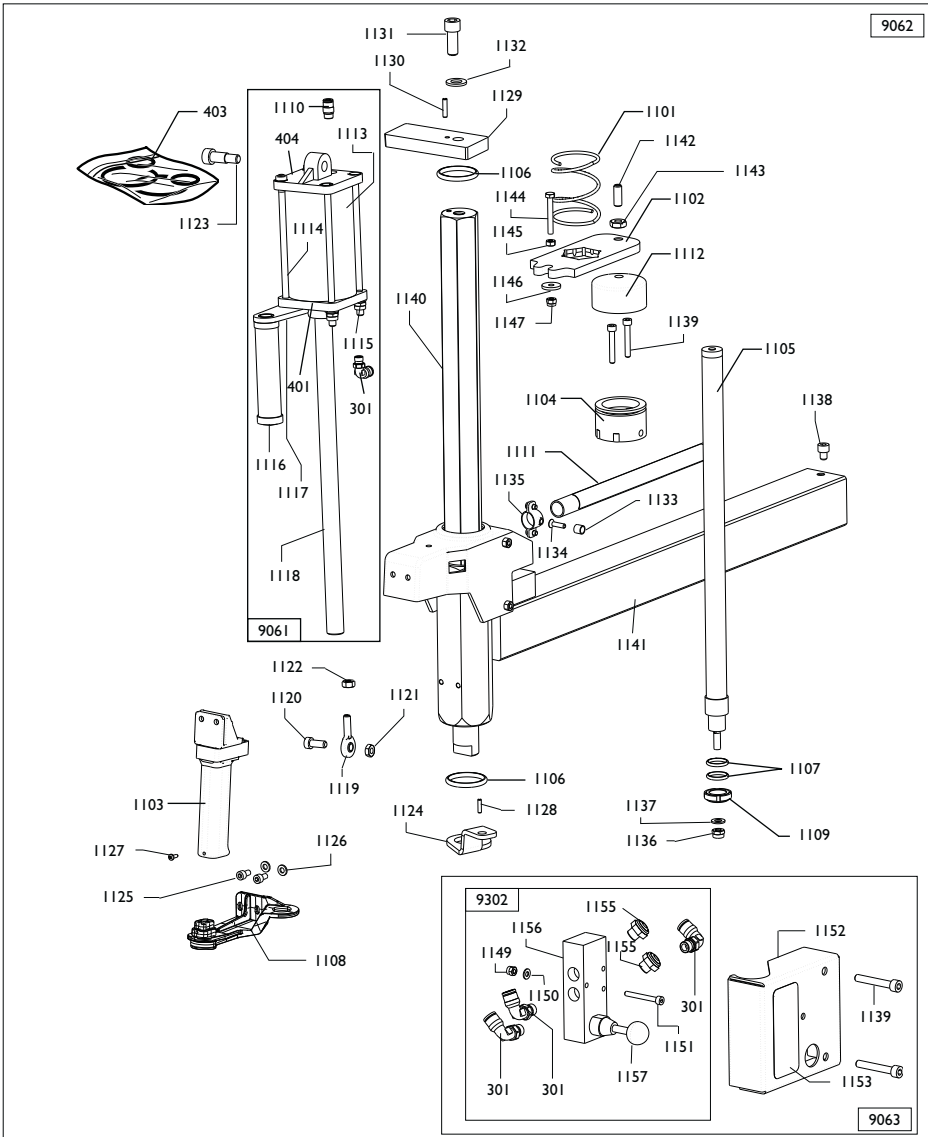

9062	5-101253	BRACCIO ORIZ.CPL	CPL. ARM		
0403	262382	KIT GUARNIZIONI	SEALS KIT	DICHTUNGSATZ	KIT JOINTS
1101	4-103898	MOLLA	SPRING	FEDER	RESSORT
1102	4-103899	PIASTRA	SLAB	PLATTE	PLAQUE
1103	5-101479	RUBINETTO	VALVE	HAHN	ROBINET
1104	5-101254	PISTONE	PISTON	KOLBEN	PISTON
1105	4-103895	CILINDRO	CYLINDER	ZYLINDER	CYLINDRE