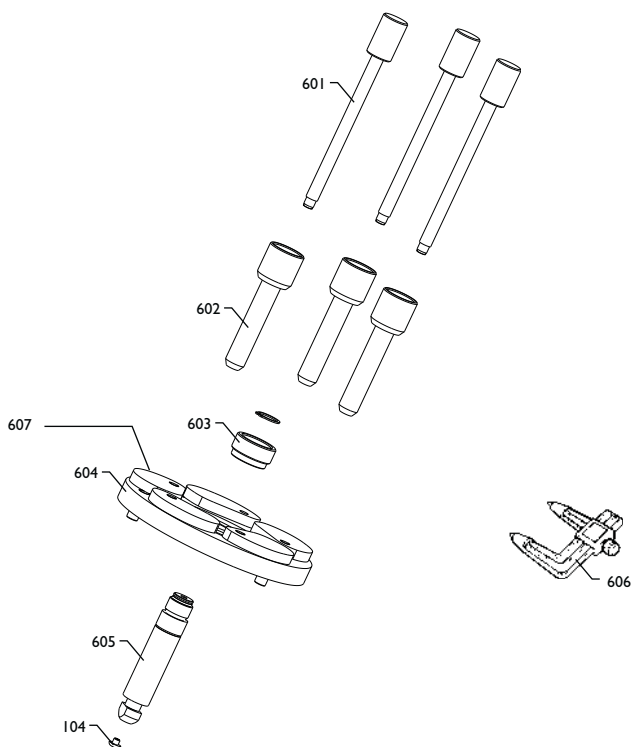

0104	461560	PROTEZIONE	SHIELD	ABDECKUNG	PROTECTION
0601	361647	VITE	SCREW	SCHRAUBE	VIS
0602	361648	GHIERA	NUT	NUTMUTTER	BAGUE
0603	4-103766	GHIERA	NUT	NUTMUTTER	BAGUE
0604	463082	FLANGIA 5 petali	FLANGE	FLANSCH	FLASQUE
0604	5-102422	FLANGIA 6 petali			
0605	4-103765	BARRA	BAR	STANGE	BARRE
0606	441286	RILEVATORE	SIGNAL TRACER	AUFNEHMER	MESUREUR
0607	4-107023	BIELLA 6 petali	ROD		
0607	4-100014	BIELLA 5 petali	ROD