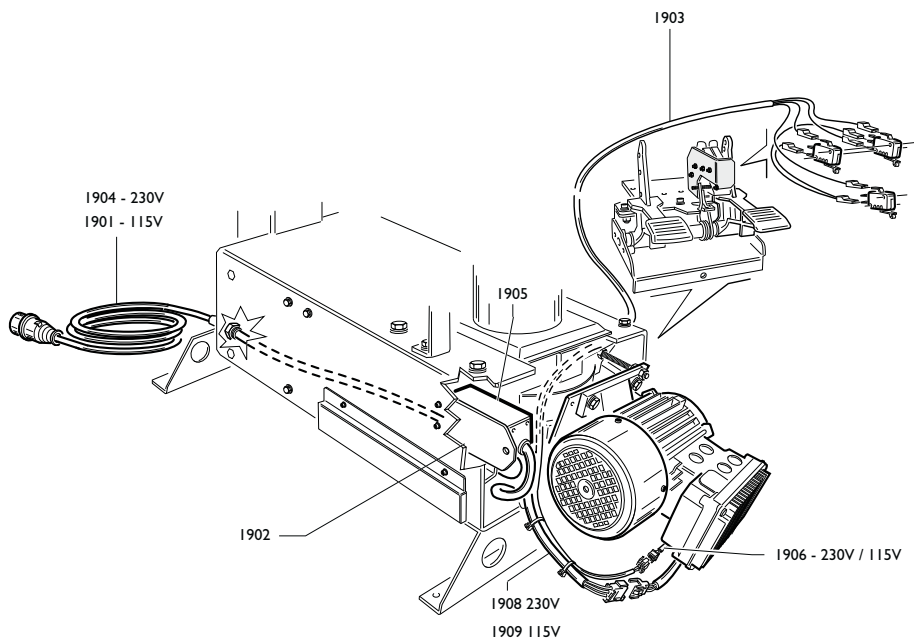

1904	4-109893	CAVO ALIMENTAZIONE 230V	CABLE
1901	4-104526	CAVO ALIMENTAZIONE 115V	CABLE
1902	4-104456	LAMIERA FISS.FILTRO	SUPPORT
1903	4-101698	CAVO MICRO	CABLE
1905	4-109914	FILTRO	FILTER
1906	4-109895	CAVO COMANDI MOTORE 230V - 115V	CABLE
1908	4-109894	CAVO ALIM. 230V	CABLE
1909	4-111587	CAVO ALIM. 115V	CABLE