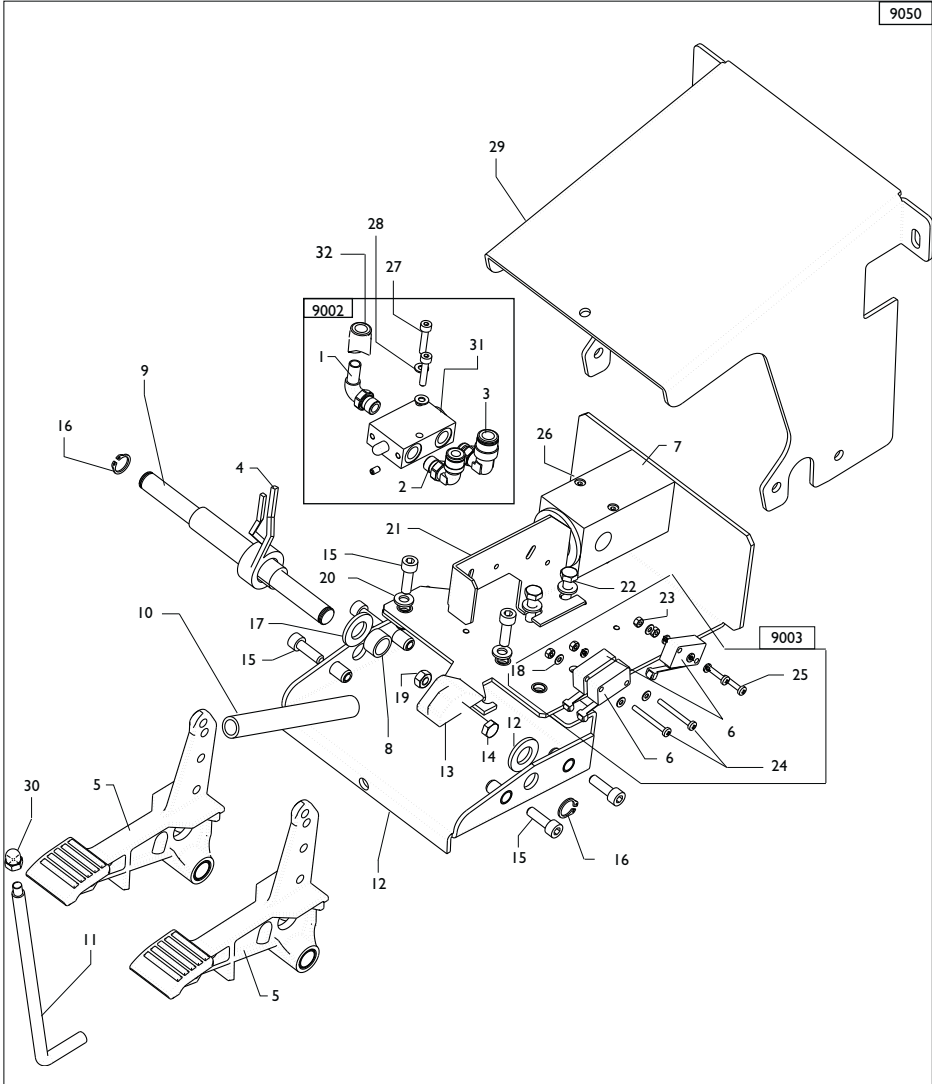

Fr

Ce document reporte en gras les codes qui ont été modifiés par rapport à ceux reportés dans la version précédente du mois de 01/12

9050	5-101194	PEDALIERA CPL.	CONTROL PEDAL
9002	5-102712	VALVOLA	VALVE
0001	3-01176	RACCORDO RESCA L-G1/8-T6	CONNECTOR
0002	3-00218	RACCORDO L-G1/8C-T8	CONNECTOR
0003	3-00049	RACCORDO LO-G1/8G-T8	CONNECTOR
0031	3-01178	VALVOLA	VALVE
0004	4-109664	MOLLA	SPRING
0005	5-102714	PEDALE	PEDAL
0007	3-00432	VALVOLA	VALVE
0008	4-103658	DISTANZIALE	SPACER
0009	4-103656	PERNO	PIN
0010	410628	MOLLA	SPRING
0011	361537	PERNO	PIN
0012	5-103284	BASAMENTO PEDALIERA	PEDAL BASE
0013	461535	BLOCCHETTO MICRO	SUPPORT
0014	2-00368	VITE M6x50	SCREW
0015	2-00310	VITE M6x20	SCREW
0016	2-00025	SEEGER D.12	SEEGER D.12
0017	2-00214	RONDELLA D.12	WASHER
0018	2-00208	RONDELLA D.3	WASHER
0019	2-00150	DADO M6	NUT
0020	2-00211	RONDELLA D.6	WASHER
0026	2-00851	VITE M4x40	SCREW
0027	2-00291	VITE M4x20	SCREW
0028	2-00209	RONDELLA D.4	WASHER
0029	4-103655	LAMIERA COPERTURA	PLATE
0030	2-00104	DADO CIECO M6	NUT
0032	5-101196	TUBO GONFIAGGIO CPL	TUBE
9003	261523	GRUPPO MICRO	KIT MICROSWITCH
0006	440874	MICROINTERRUT.	MICROSWITCH
0021	361524	LAMIERA	PLATE
0022	2-00362	VITE M6x20	SCREW
0023	2-00124	DADO M3	NUT
0024	2-00578	VITE M3x30	SCREW
0025	2-00575	VITE TE M3x16	SCREW