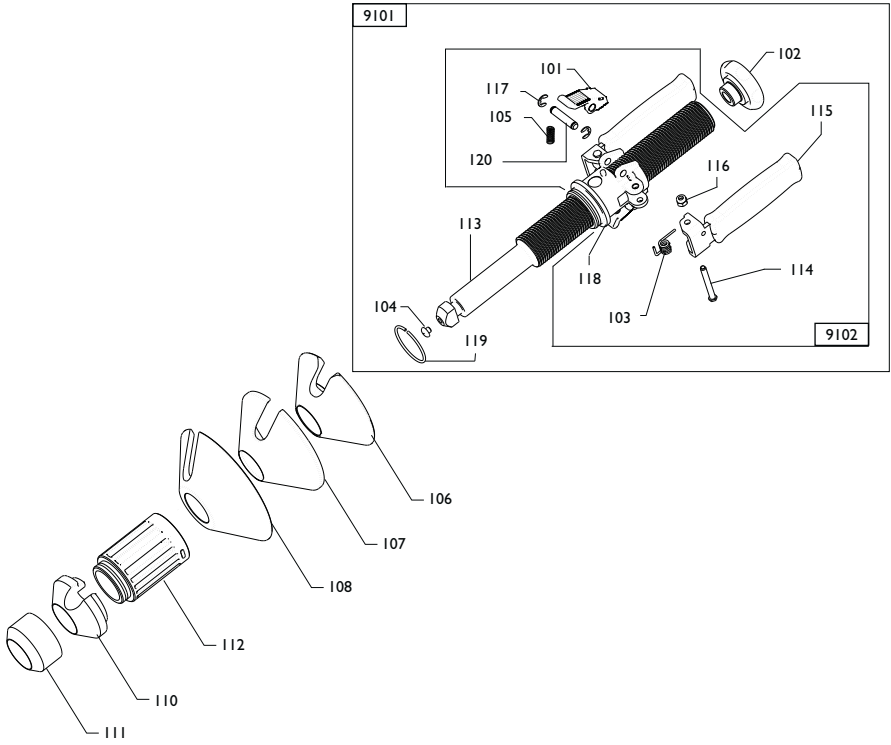

Fr

Ce document reporte en gras les codes qui ont été modifiés par rapport à ceux reportés dans la version précédente du mois de 01/12

9050	5-101194	PEDALIERA CPL.	CONTROL PEDAL
9002	5-102712	VALVOLA	VALVE
0001	3-01176	RACCORDO RESCA L-G1/8-T6	CONNECTOR
0002	3-00218	RACCORDO L-G1/8C-T8	CONNECTOR
0003	3-00049	RACCORDO LO-G1/8G-T8	CONNECTOR
0031	3-01178	VALVOLA	VALVE
0004	4-109664	MOLLA	SPRING
0005	5-102714	PEDALE	PEDAL
0007	3-00432	VALVOLA	VALVE
0008	4-103658	DISTANZIALE	SPACER
0009	4-103656	PERNO	PIN
0010	410628	MOLLA	SPRING
0011	361537	PERNO	PIN
0012	5-103284	BASAMENTO PEDALIERA	PEDAL BASE
0013	461535	BLOCCHETTO MICRO	SUPPORT
0014	2-00368	VITE M6x50	SCREW
0015	2-00310	VITE M6x20	SCREW
0016	2-00025	SEEGER D.12	SEEGER D.12
0017	2-00214	RONDELLA D.12	WASHER
0018	2-00208	RONDELLA D.3	WASHER
0019	2-00150	DADO M6	NUT
0020	2-00211	RONDELLA D.6	WASHER
0026	2-00851	VITE M4x40	SCREW
0027	2-00291	VITE M4x20	SCREW
0028	2-00209	RONDELLA D.4	WASHER
0029	4-103655	LAMIERA COPERTURA	PLATE
0030	2-00104	DADO CIECO M6	NUT
0032	5-101196	TUBO GONFIAGGIO CPL	TUBE
9003	261523	GRUPPO MICRO	KIT MICROSWITCH
0006	440874	MICROINTERRUT.	MICROSWITCH
0021	361524	LAMIERA	PLATE
0022	2-00362	VITE M6x20	SCREW
0023	2-00124	DADO M3	NUT
0024	2-00578	VITE M3x30	SCREW
0025	2-00575	VITE TE M3x16	SCREW