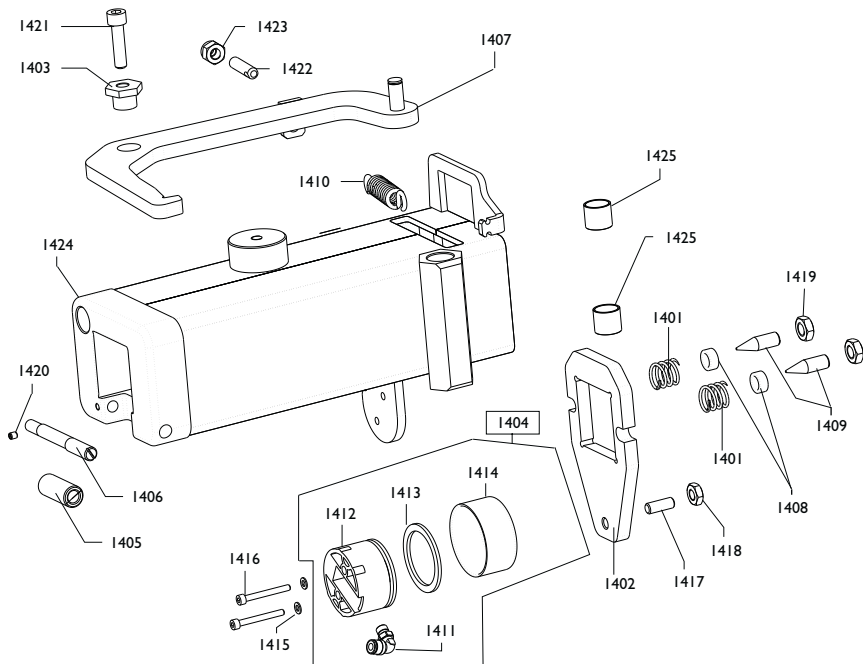

1401	439787	MOLLA	SPRING	FEDER	RESSORT
1402	4-102005	PIASTRA	SLAB	PLATTE	PLAQUE
1403	4-103907	ECCENTRICO	ECCENTRIC	NOCKEN	EXCENTRIQUE
1404	5-101258	PISTONE	PISTON	KOLBEN	PISTON
1411	3-01181	RACCORDO	CONNECTOR		
1412	443077	PISTONE	PISTON		
1413	443078	GUARNIZIONE	GASKET		
1414	326537	CILINDRO	CYLINDER		
1405	4-102007	RULLO	ROLLER	WALZE	ROULEAU
1406	4-102006	ECCENTRICO	ECCENTRIC	NOCKEN	EXCENTRIQUE
1407	4-103985	GANCIO	HOOK		
1408	339803	BOCCOLA	BUSHING	LAGER	DOUILLE
1409	341836	VITE	SCREW	SCHRAUBE	VIS
1410	4-104011	MOLLA	SPRING		
1415	2-00210	RONDELLA	WASHER		
1416	2-02132	VITE	SCREW		
1417	2-01291	VITE	SCREW		
1418	2-00157	DADO	NUT		
1419	2-00158	DADO	NUT		
1420	2-01907	VITE	SCREW		
1421	2-80019	VITE	SCREW		
1422	4-103989	PERNO	PIN		
1423	2-01019	DADO	NUT		
1424	5-101170	SUPPORTO BRACCIO+BOCCOLE		SUPPORT	
1425	3-80100	BOCCOLA	BUSHING