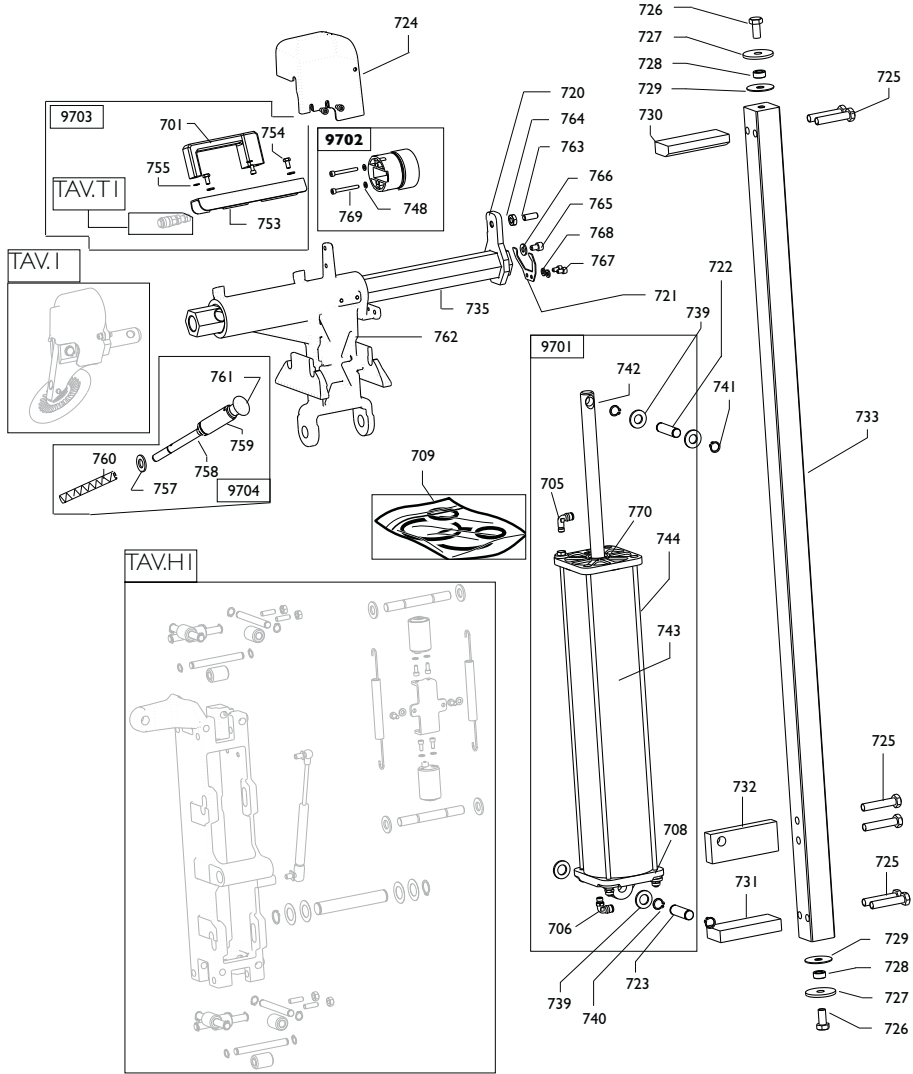

TAV.H - 01 / 12

0701	5-101632	MANIGLIA	HANDLE	HANDGRIFF	POIGNEE
0709	245067	KIT GUARNIZIONI	SEALS KIT	DICHTUNGSATZ	KIT JOINTS
9704	5-101222	BLOCCAGGIO	LOCKING	SPERRE	BLOCCAGE
0757	2-00025	ANELLO	RING		
0758	4-103788	PERNO	PIN		
0759	4-103789	BLOCCHETTO	BLOCK