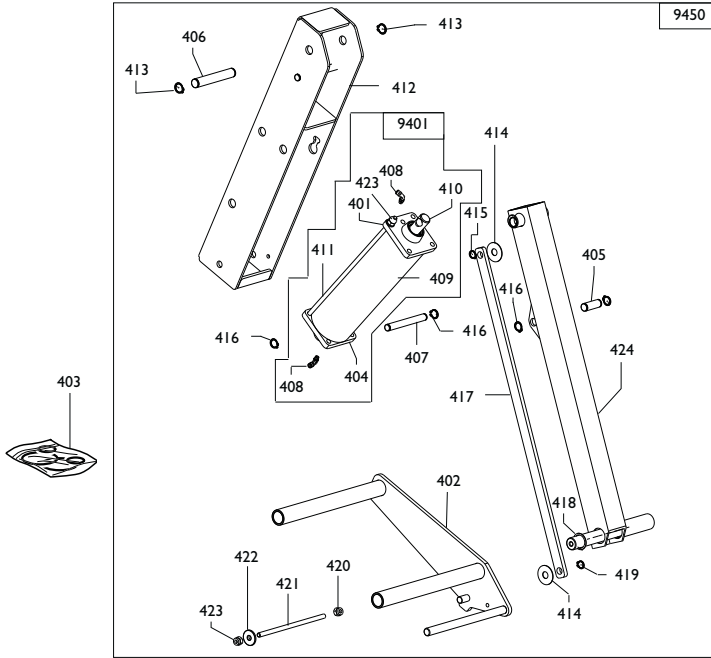

0106	4-103230	CONO ø120	CONE ø120
0107	4-103232	PROTEZIONE	SHIELD
0108	4-103229	CONO ø145	CONE ø145
0110	4-103234	CONO ø75	CONE ø75
0111	4-103235	CONO ø58	CONE ø58
0112	5-102722	PROLUNGA	EXTENSION CORD

9203

9201

9201	5-101199	AUTOCENT.	TURNTABLE
0206	4-103152	CENTRAGGIO	SPIGOT
0207	4-104811	VITE	SCREW
0208	4-102752	RONDELLA	WASHER
0210	4-103142	RONDELLA	WASHER
9202	5-102707	LEVA	LEVER
0201	4-102326	PERNO	PIN
0202	424630	ANELLO	RING
0203	4-102331	MOLLA	SPRING
0204	4-103143	LEVA	LEVER
0205	2-02560	VITE	SCREW
0209	2-00676	DADO M5	NUT
0211	434168	RONDELLA D.6	WASHER
0212	2-00355	VITE M5x16	SCREW

9304	5-101209	COMANDO RIBALT.+MANOMETRO	COMMAND		
0309	353537	SUPPORTO MANOMETRO	SUPPORT		
0310	4-103719	LAMIERA SUPPORTO MANOM.	SUPPORT		
0311	4-103720	ADESIVO COMANDI RIBALTAMENTO	LABEL		
0313	2-71485	VITE D.3,9x12,7	SCREW		
0314	2-02831	VITE 1/2F M4x35	SCREW		
0315	2-00209	RONDELLA D.4	WASHER		
0316	2-01018	DADO NA M4	NUT		
0312	3-00459	RACCORDO	CONNECTOR	ANSCHLUSS	RACCORD
0304	5-102687	RACC.+STROZZ.D.I	CONNECTOR	ANSCHLUSS	RACCORD
0305	3-00490	MANOMETRO	PRESSURE GAUGE	DRUCKMESSER	MANOMETRE
0306	235463	VALVOLA	VALVE	VENTIL	VANNE
0307	352586	BLOCCHETTO	BLOCK	BLOCK	BLOC
0320	3-00711	POMOLO	HANDLE		
0321	3-00374	VALVOLA	VALVE		
9303	5-103220	VALVOLA	VALVE	VENTIL	VANNE
0301	3-00053	RACCORDO	CONNECTOR	ANSCHLUSS	RACCORD
0319	433675	REGOLATORE 1/8	REGULATOR 1/8		