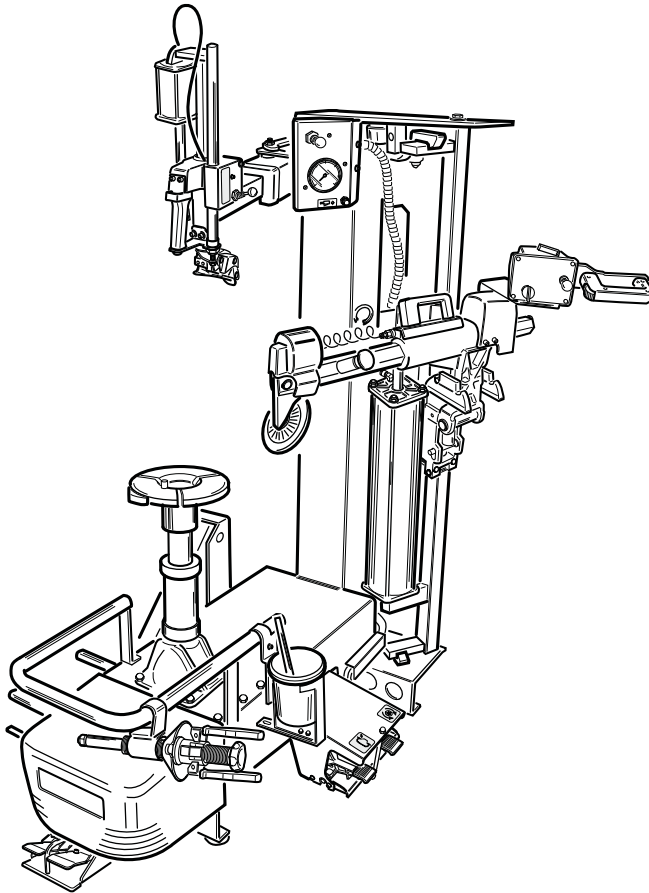

Automatic Tyre Changer 1890

PEZZI DI RICAMBIO
SPARE PARTS LIST
ERSATZTEILLISTE
PIECES DE RECHANGE

I

Sul presente documento sono stati indicati in grassetto i codici che sono variati rispetto a quelli riportati nella precedente versione del 01/12