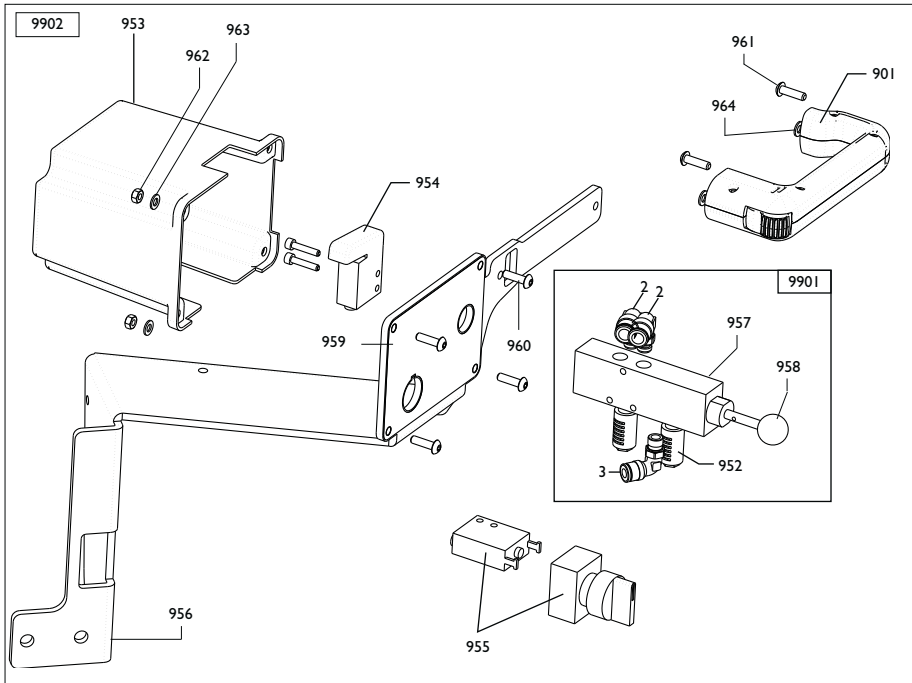

9902	5-102041	PULSANTIERA CPL.	BUTTONS		
0901	5-101632	MANIGLIA	HANDLE	HANDGRIFF	POIGNEE
0953	4-103563	COPERCHIO	LID	DECKEL	COUVERCLE
0954	3-02125	VALVOLA	VALVE	VENTIL	VANNE
0955	5-102724	BLOCCAGGIO	LOCKING	SPERRE	BLOCAGE
0956	5-103902	LAMIERA	SUPPORT		
0959	4-103803	ADESIVO PULSANTI	LABEL		
0960	2-03048	VITE	SCREW		
0961	2-80003	VITE	SCREW		
0962	2-00144	DADO	NUT		
0963	2-00210	RONDELLA	WASHER		
0964	2-00209	RONDELLA	WASHER		
9901	5-102725	VALVOLA PNEUM.	PNEUM. VALVE	PNEUM. VENTILE	PANNE PNEUM.
0002	3-00049	RACCORDO	CONNECTOR	ANSCHLUSS	RACCORD
0003	3-00218	RACCORDO	CONNECTOR	ANSCHLUSS	RACCORD
0952	3-00183	SILENZIATORE	SILENCER	SCHALLDAEMPFER	SILENCIEUX
0957	3-01642	VALVOLA	VALVE		
0958	3-03029	POMOLO	HANDLE