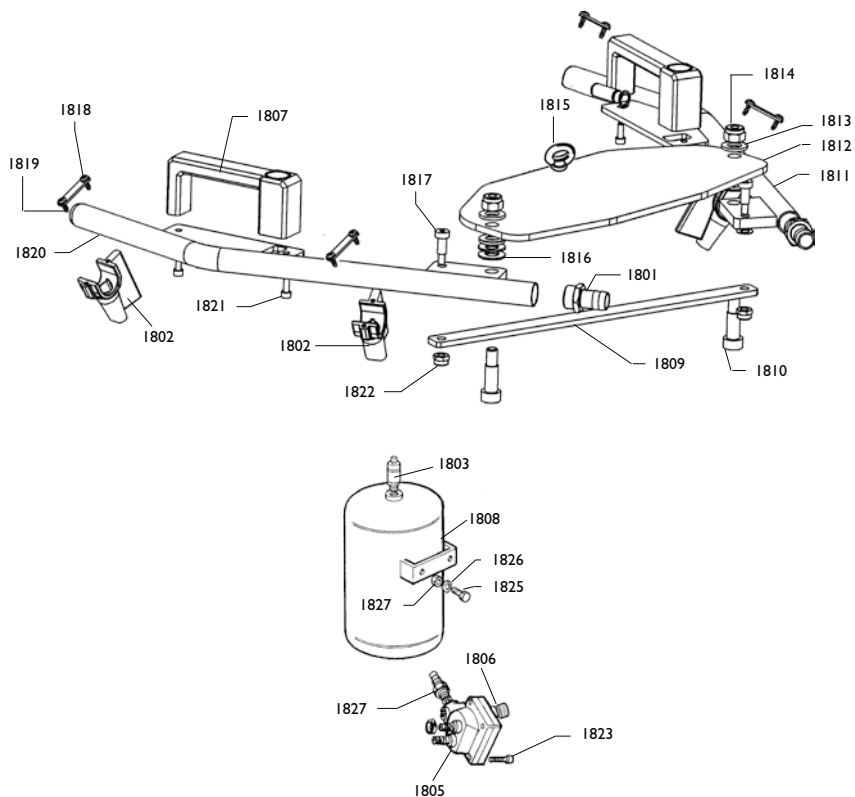

1801	3-00008	RACCORDO RESCA G1/2-T17	CONNECTOR
1802	462124	UGELLO	\NOZZLE
1803	3-00356	VALVOLA CE	CE VALVE
1803	3-00278	VALVOLA ASME	ASME VALVE
1807	5-101632	MANIGLIA	HANDLE
1809	362122	TIRANTE	BOLT
1810	2-03090	VITE M12X25	SCREW
1811	262127	BRACCIO DX	ARM
1812	362121	PIASTRA	PLATE
1813	462117	RONDELLA D.12	WASHER
1814	2-01019	DADO N.A.M10	NUT
1815	2-02109	GOLFARE M10	SCREW