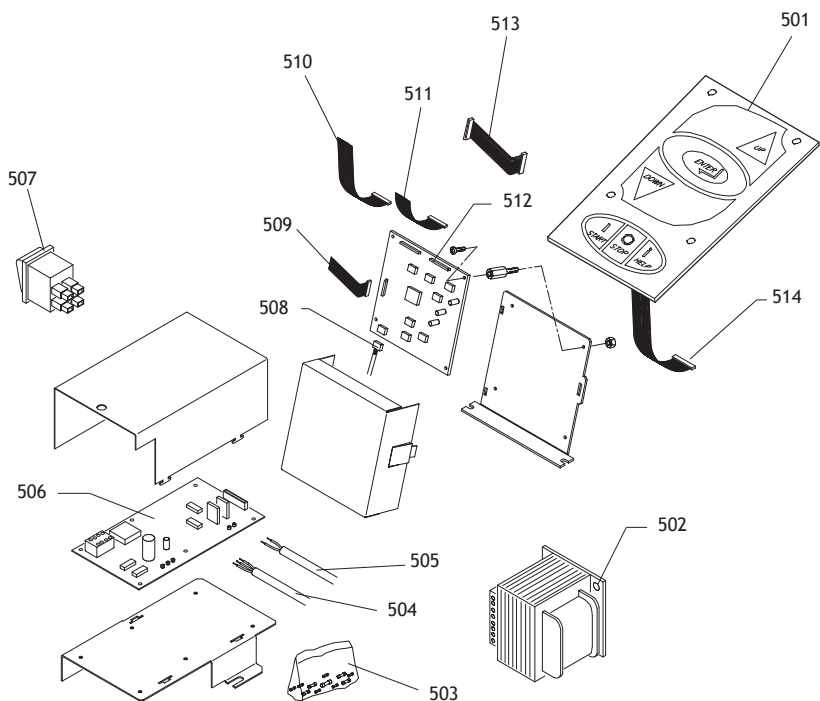

0501	90031120158	TASTIERA	KEYBOARD	TASTATUR	CLAVIER
0502	90084100046	TRASFORMATORE	TRANSFORMER	TRANSFORMATOR	TRANSFORMATEUR
0503	9005-300002	FUSIBILE	FUSE	SICHERUNG	FUSIBLE
0504	90032024614	CAVO INTERRUOTTORE	CABLE	KABEL	CABLE
0505	9004-326253	CAVO MOTORE	CABLE	KABEL	CABLE
0506	90032024510	SCH. EL.PWM 220V	PWM P.C. BOARD	ELEKTR. PLATINE	FICHE ELECTR.
0506	90032025486	SCH. EL.PWM 110V	PWM P.C. BOARD	ELEKTR. PLATINE	FICHE ELECTR.
0507	950433848	INTERRUPTORE	SWITCH	SCHALTER	INTERRUPTEUR
0508	90032018253	CAVO POTENZ.	CABLE	KABEL	CABLE
0509	90032018262	CAVO OPTO	CABLE	KABEL	CABLE
0510	90032024670	CAVO TASTATORE	TRACER CABLE	KABEL	CABLE
0511	90032018256	CAVO CPU	CABLE	KABEL	CABLE
0512	9005-101649	SCHEDA CPU	CPU BOARD	EL.PLATINE	FICHE EL.
0513	900253692	CAVO PROLUNGA MONITOR		CABLE	
0514	90032013474	CAVO TASTIERA	KEYBOARD CABLE	KABEL	CABLE