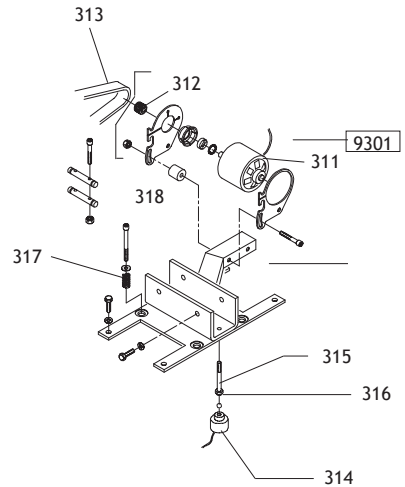

Lista Componenti
List of components
Ersatzteilliste
Lista de lo Componentes

MT 2820

Production 11/2006 - Code 4-105233

0001	9004-103594	MONITOR LCD 17"	MONITOR	MONITOR	MONITEUR
0002	9004-104382	LAMIERA	METAL SHEET	BLECH	TOLE
0003	9004-105165	COPERCHIO	LID	DECKEL	COUVERCLE
0004	9004-105251	SUPPORTO	SUPPORT	LAGER	SUPPORT
0005	90035016969	PROTEZIONE	SHIELD	ABDECKUNG	PROTECTION
0006	90034021018	PIASTRINA	PLATE	PLAETTCHEN	PLAQUETTE
0007	90035020573	PERNO	PIN	ZAPFEN	PIVOT
0008	9004-104380	PERNO	PIN	ZAPFEN	PIVOT

9200	9005-300091	CAVO	CABLE	KABEL	CABLE
0201	90033024659	MOLLA	SPRING	FEDER	RESSORT
0202	90033021118	VITE	SCREW	SCHRAUBE	VIS
0203	90081900042	MOLLA	SPRING	FEDER	RESSORT
0205	90032014546	POTENZIOMETRO	POTENTIOMETER	POTENTIOMETER	POTENTIOMETRE
0206	9005-300001	ASTA	SHAFT	STANGE	BARRE
0207	90035024343	BOCCOLA	BUSHING	LAGER	DOUILLE
0208	900421875	GUARNIZIONE	SEAL	DICHTUNG	JOINT
0209	9004-102592	BOCCOLA	BUSHING	LAGER	DOUILLE
0210	9004-105012	BRACCIO	ARM	ARM	BRAS

9300	9005-101411	KIT ALBERO	SHAFT	WELLE	ARBRE
0306	90032017374	SCHEDA OPTO	P.C. BOARD	ELEKTR. PLATINE	FICHE ELECTR.
0307	90033024525	CANOTTO	SHAFT	WELLE	ARBRE
0308	900671604	CUSCINETTO	BEARING	LAGER	ROULEMENT
0309	900691637	CUSCINETTO	BEARING	LAGER	ROULEMENT

9400	9005-100458	KIT CONI	CONES KIT	KEGEL	CONE
0401	19131093	GHIERA RAPIDA PLASTICA		RAPID RING NUT PLASTIC	
0402	19130206	DISTANZIALE	SPACER		
0403	19130403	CONTROFLANGIA	FLANGE		
0404	19131095	CONO 42-64,5 MM	CONE		
0405	19131096	CONO 54-79,5 MM	CONE		
0406	19131097	CONO 68-98 MM	CONE		
0407	19130300	MOLLA	SPRING		
0408	9005-100436	MOZZO	HUB	NABE	MOYEU
0409	900203841	PINZA	PLIERS	ZANGE	PINCE
0410	900453144	CALIBRO	CALIPER	LEHRE	CALIBRE
9450	90031120169	RILEVATORE	SIGNAL TRACER	AUFNEHMER	MESUREUR
0411	90035020977	BLOCCHETTO	BLOCK	BLOCK	BLOC