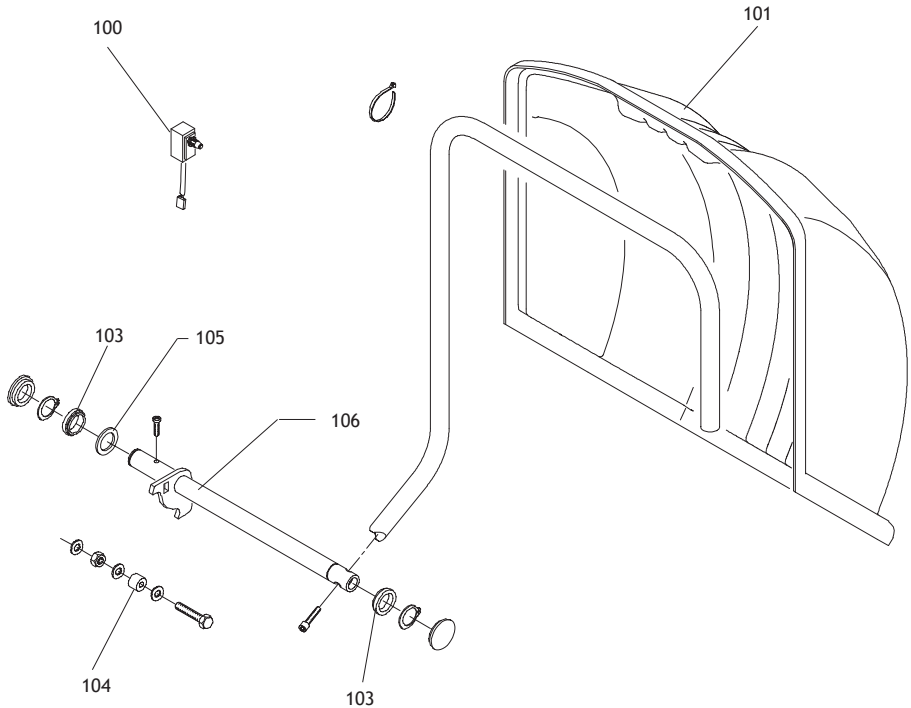

Lista Componenti
List of components
Ersatzteilliste
Lista de lo Componentes

MT 2820

Production 11/2006 - Code 4-105233

0001	9004-103594	MONITOR LCD 17"	MONITOR	MONITOR	MONITEUR
0002	9004-104382	LAMIERA	METAL SHEET	BLECH	TOLE
0003	9004-105165	COPERCHIO	LID	DECKEL	COUVERCLE
0004	9004-105251	SUPPORTO	SUPPORT	LAGER	SUPPORT
0005	90035016969	PROTEZIONE	SHIELD	ABDECKUNG	PROTECTION
0006	90034021018	PIASTRINA	PLATE	PLAETTCHEN	PLAQUETTE
0007	90035020573	PERNO	PIN	ZAPFEN	PIVOT
0008	9004-104380	PERNO	PIN	ZAPFEN	PIVOT