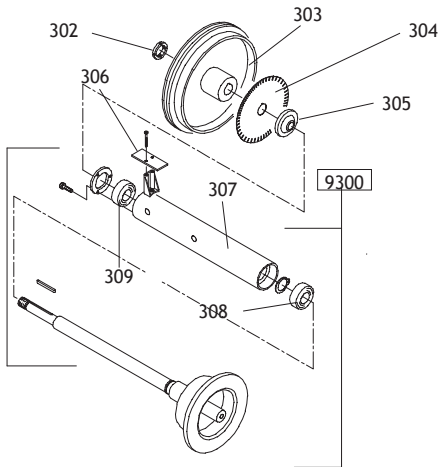

Lista Componenti
List of components
Ersatzteilliste
Lista de lo Componentes

MT 2820

Production 11/2006 - Code 4-105233

0001	9004-103594	MONITOR LCD 17"	MONITOR	MONITOR	MONITEUR
0002	9004-104382	LAMIERA	METAL SHEET	BLECH	TOLE
0003	9004-105165	COPERCHIO	LID	DECKEL	COUVERCLE
0004	9004-105251	SUPPORTO	SUPPORT	LAGER	SUPPORT
0005	90035016969	PROTEZIONE	SHIELD	ABDECKUNG	PROTECTION
0006	90034021018	PIASTRINA	PLATE	PLAETTCHEN	PLAQUETTE
0007	90035020573	PERNO	PIN	ZAPFEN	PIVOT
0008	9004-104380	PERNO	PIN	ZAPFEN	PIVOT

9200	9005-300091	CAVO	CABLE	KABEL	CABLE
0201	90033024659	MOLLA	SPRING	FEDER	RESSORT
0202	90033021118	VITE	SCREW	SCHRAUBE	VIS
0203	90081900042	MOLLA	SPRING	FEDER	RESSORT
0205	90032014546	POTENZIOMETRO	POTENTIOMETER	POTENTIOMETER	POTENTIOMETRE
0206	9005-300001	ASTA	SHAFT	STANGE	BARRE
0207	90035024343	BOCCOLA	BUSHING	LAGER	DOUILLE
0208	900421875	GUARNIZIONE	SEAL	DICHTUNG	JOINT
0209	9004-102592	BOCCOLA	BUSHING	LAGER	DOUILLE
0210	9004-105012	BRACCIO	ARM	ARM	BRAS

9300	9005-101411	KIT ALBERO	SHAFT	WELLE	ARBRE
0306	90032017374	SCHEDA OPTO	P.C. BOARD	ELEKTR. PLATINE	FICHE ELECTR.
0307	90033024525	CANOTTO	SHAFT	WELLE	ARBRE
0308	900671604	CUSCINETTO	BEARING	LAGER	ROULEMENT
0309	900691637	CUSCINETTO	BEARING	LAGER	ROULEMENT