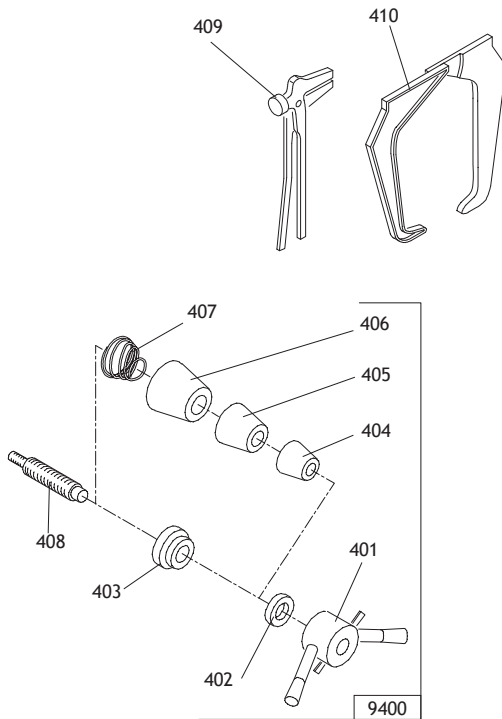

Lista Componenti
List of components
Ersatzteilliste
Lista de lo Componentes

MT 2820

Production 11/2006 - Code 4-105233

0001	9004-103594	MONITOR LCD 17"	MONITOR	MONITOR	MONITEUR
0002	9004-104382	LAMIERA	METAL SHEET	BLECH	TOLE
0003	9004-105165	COPERCHIO	LID	DECKEL	COUVERCLE
0004	9004-105251	SUPPORTO	SUPPORT	LAGER	SUPPORT
0005	90035016969	PROTEZIONE	SHIELD	ABDECKUNG	PROTECTION
0006	90034021018	PIASTRINA	PLATE	PLAETTCHEN	PLAQUETTE
0007	90035020573	PERNO	PIN	ZAPFEN	PIVOT
0008	9004-104380	PERNO	PIN	ZAPFEN	PIVOT

9200	9005-300091	CAVO	CABLE	KABEL	CABLE
0201	90033024659	MOLLA	SPRING	FEDER	RESSORT
0202	90033021118	VITE	SCREW	SCHRAUBE	VIS
0203	90081900042	MOLLA	SPRING	FEDER	RESSORT
0205	90032014546	POTENZIOMETRO	POTENTIOMETER	POTENTIOMETER	POTENTIOMETRE
0206	9005-300001	ASTA	SHAFT	STANGE	BARRE
0207	90035024343	BOCCOLA	BUSHING	LAGER	DOUILLE
0208	900421875	GUARNIZIONE	SEAL	DICHTUNG	JOINT
0209	9004-102592	BOCCOLA	BUSHING	LAGER	DOUILLE
0210	9004-105012	BRACCIO	ARM	ARM	BRAS

9300	9005-101411	KIT ALBERO	SHAFT	WELLE	ARBRE
0306	90032017374	SCHEDA OPTO	P.C. BOARD	ELEKTR. PLATINE	FICHE ELECTR.
0307	90033024525	CANOTTO	SHAFT	WELLE	ARBRE
0308	900671604	CUSCINETTO	BEARING	LAGER	ROULEMENT
0309	900691637	CUSCINETTO	BEARING	LAGER	ROULEMENT

9400	9005-100458	KIT CONI	CONES KIT	KEGEL	CONE
0401	19131093	GHIERA RAPIDA PLASTICA		RAPID RING NUT PLASTIC	
0402	19130206	DISTANZIALE	SPACER		
0403	19130403	CONTROFLANGIA	FLANGE		
0404	19131095	CONO 42-64,5 MM	CONE		
0405	19131096	CONO 54-79,5 MM	CONE		
0406	19131097	CONO 68-98 MM	CONE		
0407	19130300	MOLLA	SPRING		
0408	9005-100436	MOZZO	HUB	NABE	MOYEU
0409	900203841	PINZA	PLIERS	ZANGE	PINCE
0410	900453144	CALIBRO	CALIPER	LEHRE	CALIBRE
9450	90031120169	RILEVATORE	SIGNAL TRACER	AUFNEHMER	MESUREUR
0411	90035020977	BLOCCHETTO	BLOCK	BLOCK	BLOC