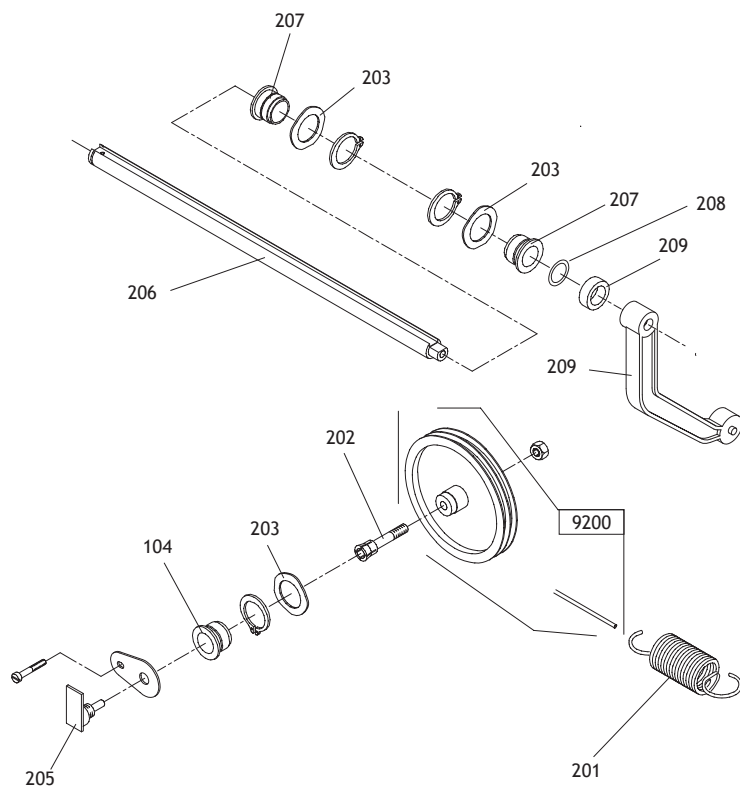

Lista Componenti
List of components
Ersatzteilliste
Lista de lo Componentes

MT 2820

Production 11/2006 - Code 4-105233

0001	9004-103594	MONITOR LCD 17"	MONITOR	MONITOR	MONITEUR
0002	9004-104382	LAMIERA	METAL SHEET	BLECH	TOLE
0003	9004-105165	COPERCHIO	LID	DECKEL	COUVERCLE
0004	9004-105251	SUPPORTO	SUPPORT	LAGER	SUPPORT
0005	90035016969	PROTEZIONE	SHIELD	ABDECKUNG	PROTECTION
0006	90034021018	PIASTRINA	PLATE	PLAETTCHEN	PLAQUETTE
0007	90035020573	PERNO	PIN	ZAPFEN	PIVOT
0008	9004-104380	PERNO	PIN	ZAPFEN	PIVOT

9200	9005-300091	CAVO	CABLE	KABEL	CABLE
0201	90033024659	MOLLA	SPRING	FEDER	RESSORT
0202	90033021118	VITE	SCREW	SCHRAUBE	VIS
0203	90081900042	MOLLA	SPRING	FEDER	RESSORT
0205	90032014546	POTENZIOMETRO	POTENTIOMETER	POTENTIOMETER	POTENTIOMETRE
0206	9005-300001	ASTA	SHAFT	STANGE	BARRE
0207	90035024343	BOCCOLA	BUSHING	LAGER	DOUILLE
0208	900421875	GUARNIZIONE	SEAL	DICHTUNG	JOINT
0209	9004-102592	BOCCOLA	BUSHING	LAGER	DOUILLE
0210	9004-105012	BRACCIO	ARM	ARM	BRAS

9300	9005-101411	KIT ALBERO	SHAFT	WELLE	ARBRE
0306	90032017374	SCHEDA OPTO	P.C. BOARD	ELEKTR. PLATINE	FICHE ELECTR.
0307	90033024525	CANOTTO	SHAFT	WELLE	ARBRE
0308	900671604	CUSCINETTO	BEARING	LAGER	ROULEMENT
0309	900691637	CUSCINETTO	BEARING	LAGER	ROULEMENT

9400	9005-100458	KIT CONI	CONES KIT	KEGEL	CONE
0401	19131093	GHIERA RAPIDA PLASTICA		RAPID RING NUT PLASTIC	
0402	19130206	DISTANZIALE	SPACER		
0403	19130403	CONTROFLANGIA	FLANGE		
0404	19131095	CONO 42-64,5 MM	CONE		
0405	19131096	CONO 54-79,5 MM	CONE		
0406	19131097	CONO 68-98 MM	CONE		
0407	19130300	MOLLA	SPRING		
0408	9005-100436	MOZZO	HUB	NABE	MOYEU
0409	900203841	PINZA	PLIERS	ZANGE	PINCE
0410	900453144	CALIBRO	CALIPER	LEHRE	CALIBRE
9450	90031120169	RILEVATORE	SIGNAL TRACER	AUFNEHMER	MESUREUR
0411	90035020977	BLOCCHETTO	BLOCK	BLOCK	BLOC