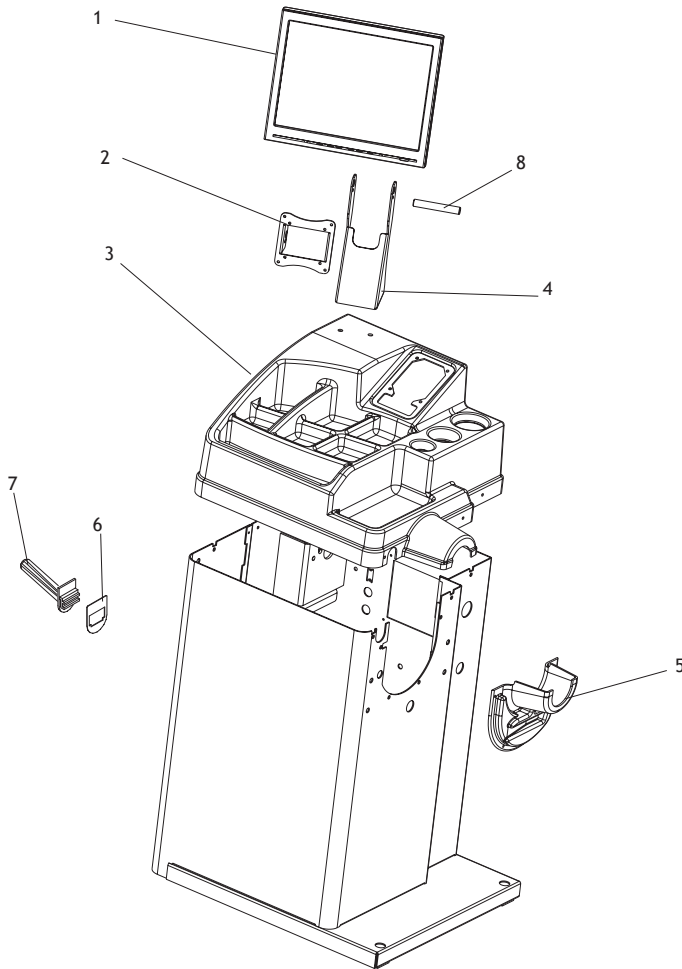

Lista Componenti
List of components
Ersatzteilliste
Lista de lo Componentes

MT 2820

Production 11/2006 - Code 4-105233

0001	9004-103594	MONITOR LCD 17"	MONITOR	MONITOR	MONITEUR
0002	9004-104382	LAMIERA	METAL SHEET	BLECH	TOLE
0003	9004-105165	COPERCHIO	LID	DECKEL	COUVERCLE
0004	9004-105251	SUPPORTO	SUPPORT	LAGER	SUPPORT
0005	90035016969	PROTEZIONE	SHIELD	ABDECKUNG	PROTECTION
0006	90034021018	PIASTRINA	PLATE	PLAETTCHEN	PLAQUETTE
0007	90035020573	PERNO	PIN	ZAPFEN	PIVOT
0008	9004-104380	PERNO	PIN	ZAPFEN	PIVOT